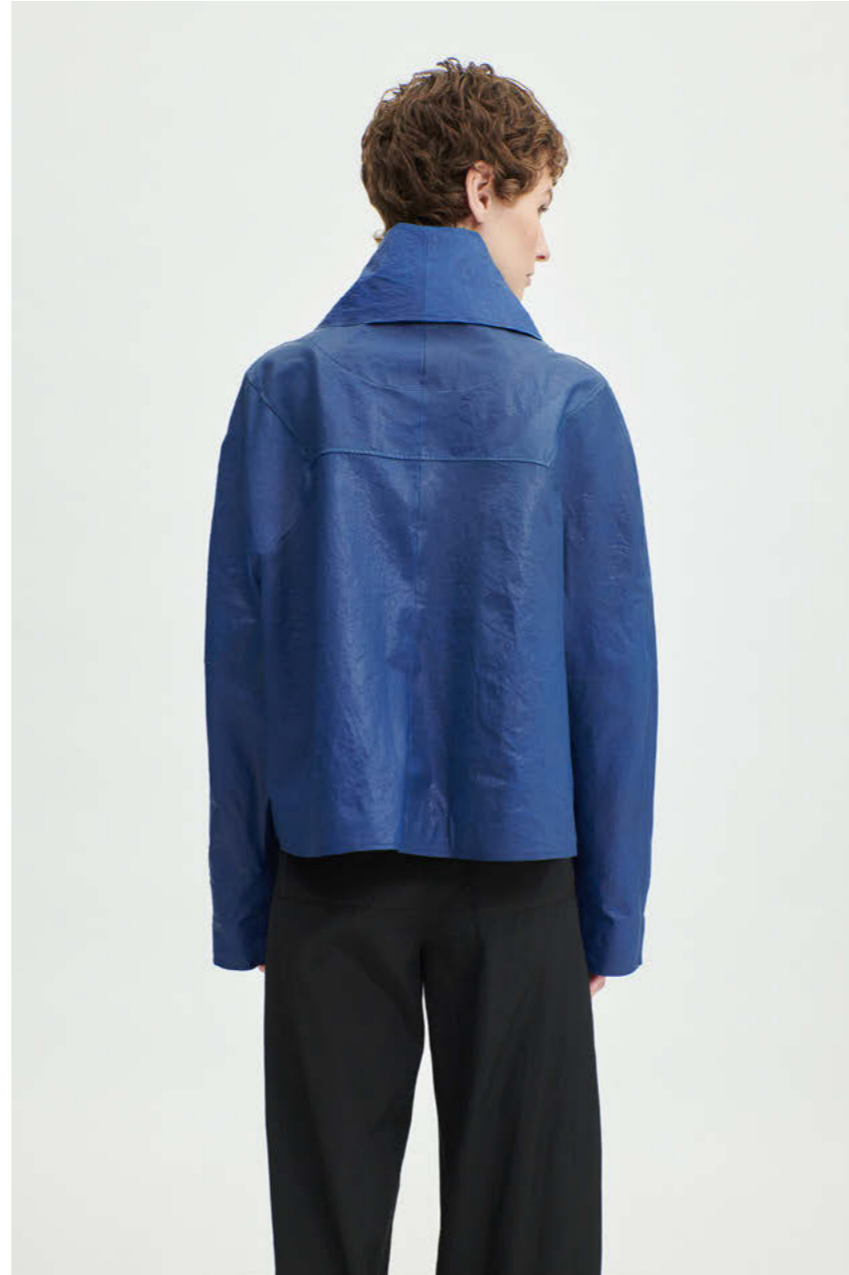

leather-jacket AGOL 38901-06 _-trpants HOPE 38107-08_bag JOSI 38902-06_Look_48_89

leather-jacket AGOL 38901-06 _-+pants HOPE 38107-08_Look_48_64